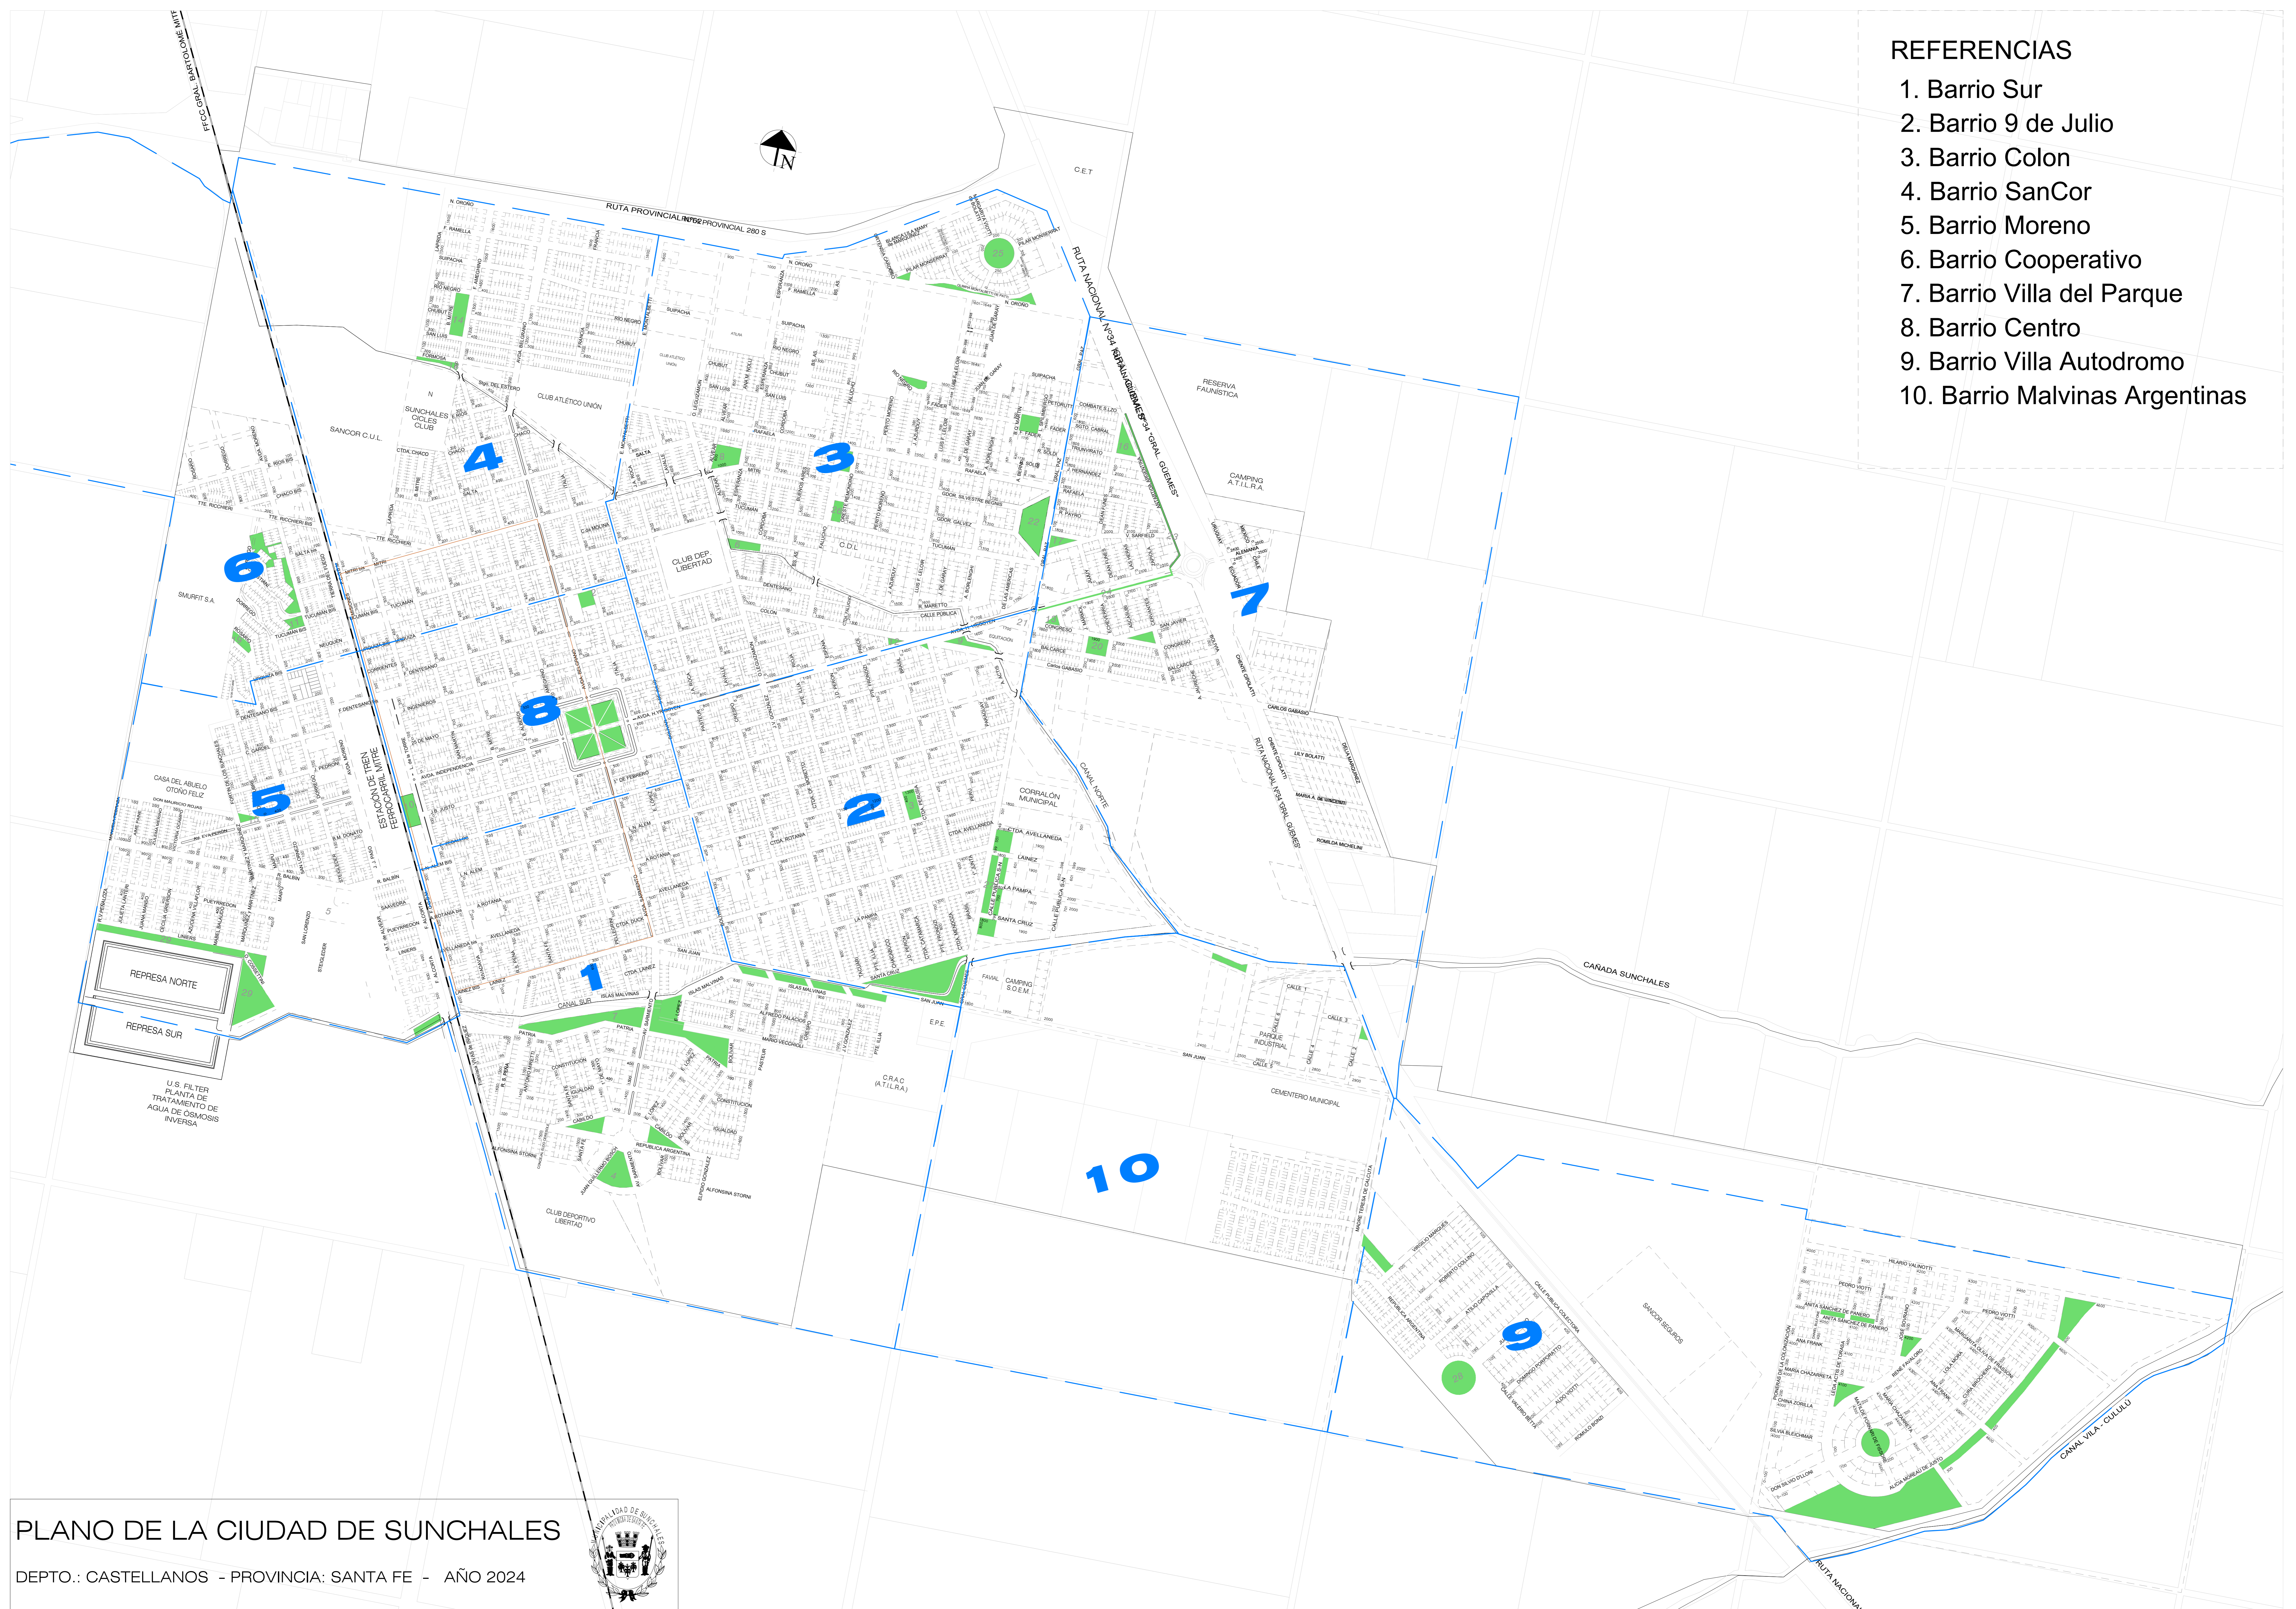

## REFERENCIAS

1. Barrio Sur
2. Barrio 9 de Julio
3. Barrio Colon
4. Barrio SanCor
5. Barrio Moreno
6. Barrio Cooperativo
7. Barrio Villa del Parque
8. Barrio Centro
9. Barrio Villa Autodromo
10. Barrio Malvinas Argentinas

## PLANO DE LA CIUDAD DE SUNCHALES

DEPTO.: CASTELLANOS - PROVINCIA: SANTA FE - AÑO 2024